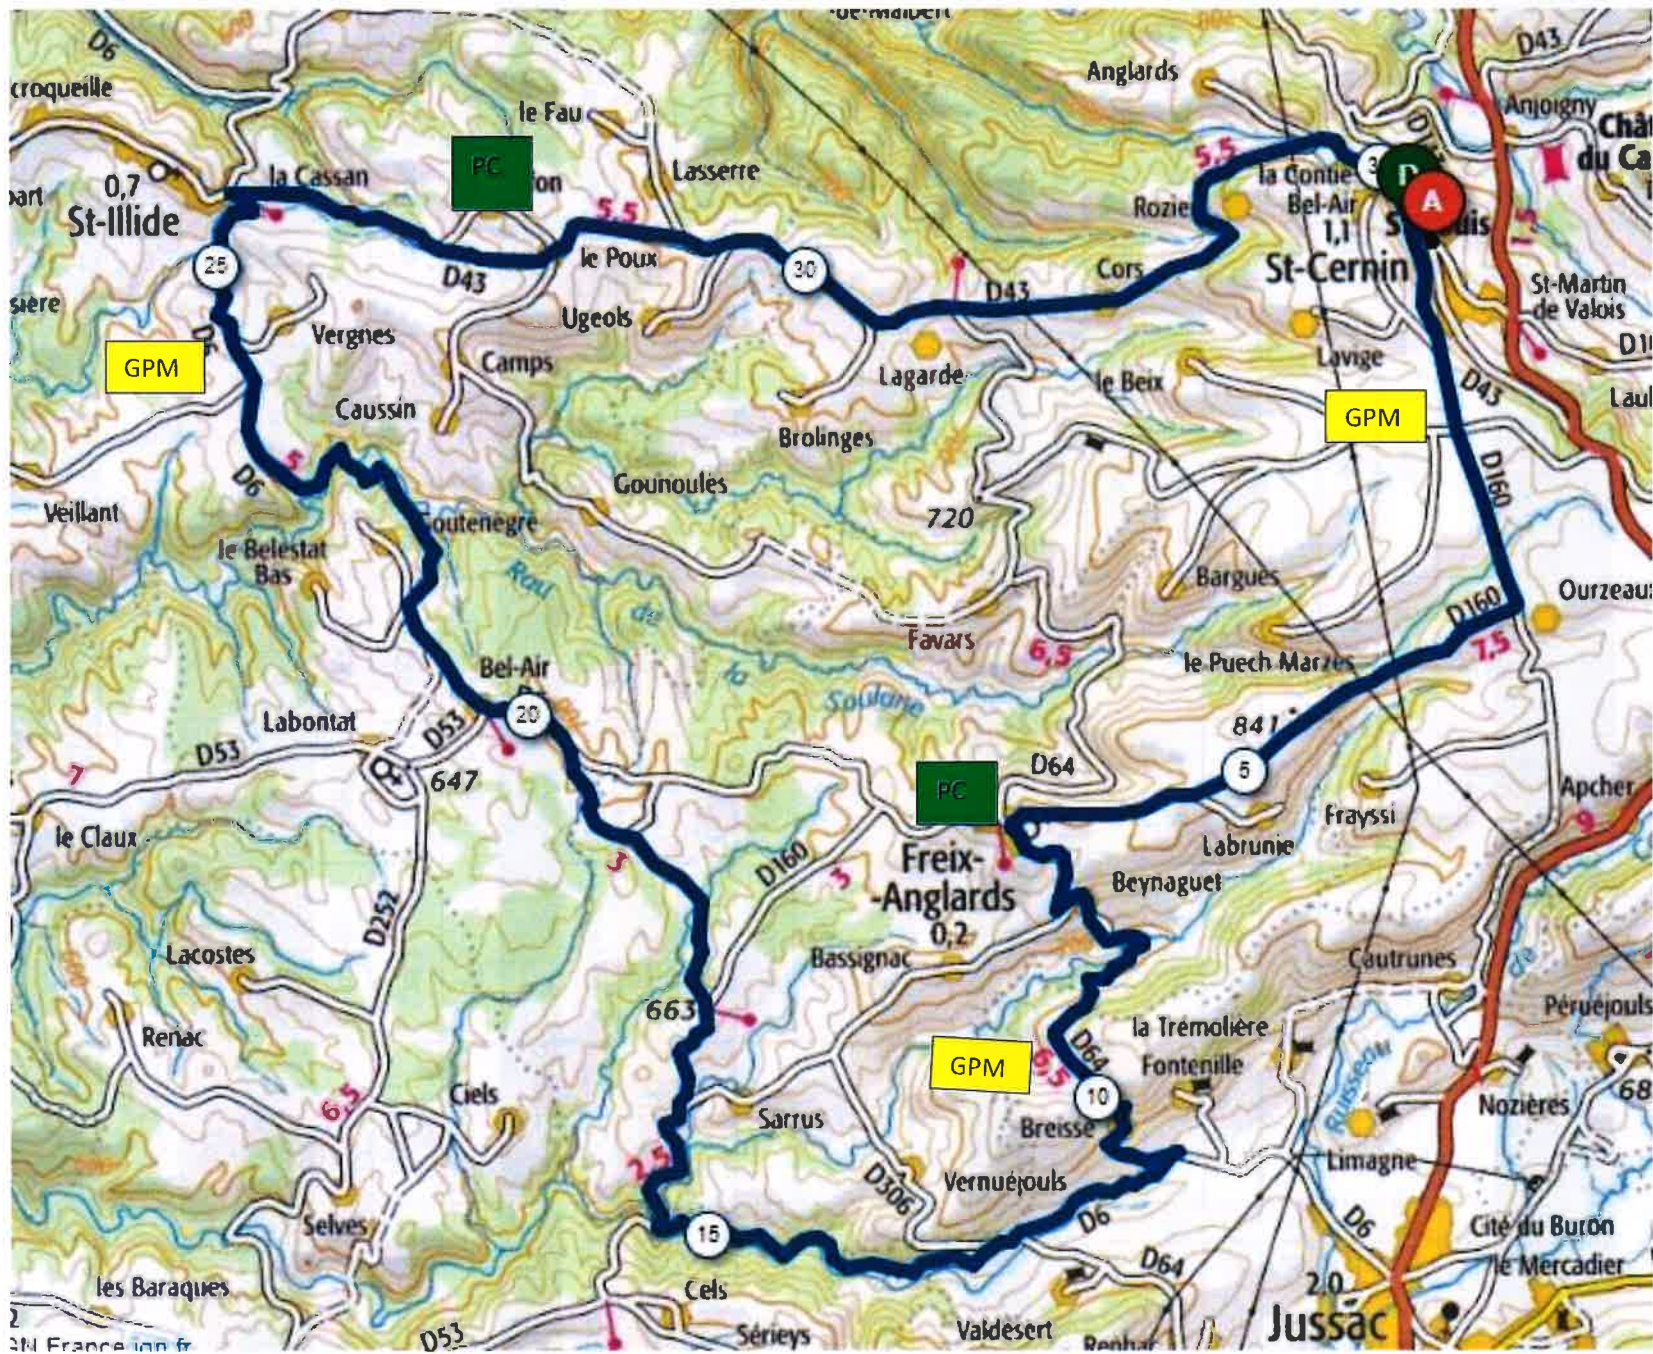

ROUTE

ST CERNIN – 1ERE ETAPE TOUR DU CANTAL CADETS

16 AVR 2022

N° D'ÉPREUVE : C4115141005

SAMEDI 16 AVRIL 2022

SAINT CERNIN / SAINT CERNIN

LOCALITES	ROUTES	KM TOTAL	KM PARTIEL	ALTITUDES	COURSE	H/M 34Km/h
SAINT CERNIN	Grande Rue	0.000	0.000	764 m	Départ Fictif	14 h 30 mn
Saint Cernin	Route Impériale	0.000	0.000	764 m		14 h 30 mn
La Croix de Pierre	Route Impériale	1.000	1.000	852 m	Départ Réel	14 h 34 mn
Route Impériale / D 160	D 160	1.500	0.500	873 m		14 h 35 mn
Entrée Freix Anglards	D 160	6.200	4.700	800 m	PC	14 h 43 mn
Freix Anglards	D 64	6.600	0.400	790 m		14 h 44 mn
Breisse	D 64	10.800	4.200	750 m	GPM	14 h 51 mn
Carrefour D 64 / D 6	D 6	11.100	0.300	646 m		14 h 52 mn
Carrefour D 53 / D 6	D 6	15.400	4.300	592 m		15 h 00 mn
Carrefour D 6 / D 160	D 6	17.300	1.900	663 m		15 h 03 mn
La Maison Rouge	D 6	24.400	7.100	640 m	GPM	15 h 16 mn
Saint Illide	D 43	25.755	1.355	628 m		15 h 18 mn
Le Poux	D 43	28.000	2.245	689 m	PC	15 h 22 mn
Saint Cernin	Grande Rue	35.400	7.400	764 m		15 h 35 mn
La Croix de Pierre	Route Impériale	36.400	1.000	852 m	GPM	15 h 37 mn
Route Impériale / D 160	D 160	36.900	0.500	873 m		15 h 38 mn
Freix Anglards	D 64	42.000	5.100	790 m		15 h 47 mn
Carrefour D 64 / D 6	D 6	46.700	4.500	646 m		15 h 55 mn
Carrefour D 53 / D 6	D 6	51.000	4.300	592 m		16 h 03 mn
Carrefour D 6 / D 160	D 6	52.900	1.900	663 m		16 h 06 mn
Saint Illide	D 43	61.355	8.455	628 m		16 h 21 mn
Le Poux	D 43	63.600	2.245	689 m	PC	16 h 25 mn
SAINT CERNIN	Route des Ecoles	71.300	7.700	760 m	Arrivée	16 h 39 mn