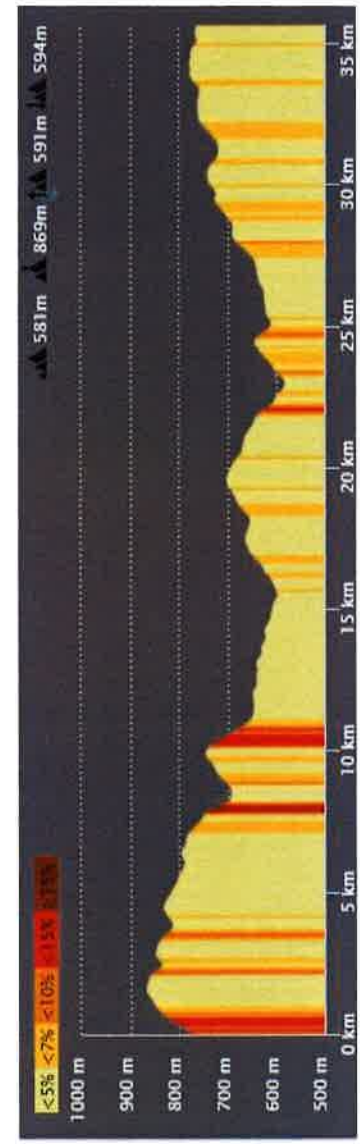

ROUTE

ST CERNIN – 1ERE ETAPE TOUR DU CANTAL CADETS

16 AVR 2022

N° D'ÉPREUVE : C4115141005

SAMEDI 16 AVRIL 2022

SAINT CERNIN / SAINT CERNIN

LOCALITES	ROUTES	KM TOTAL	KM PARTIEL	ALTITUDES	COURSE	H/M 34Km/h
SAINT CERNIN	Grande Rue	0.000	0.000	764 m	Départ Fictif	14 h 30 mn
Saint Cernin	Route Impériale	0.000	0.000	764 m		14 h 30 mn
La Croix de Pierre	Route Impériale	1.000	1.000	852 m	Départ Réel	14 h 34 mn
Route Impériale / D 160	D 160	1.500	0.500	873 m		14 h 35 mn
Entrée Freix Anglards	D 160	6.200	4.700	800 m	PC	14 h 43 mn
Freix Anglards	D 64	6.600	0.400	790 m		14 h 44 mn
Breisse	D 64	10.800	4.200	750 m	GPM	14 h 51 mn
Carrefour D 64 / D 6	D 6	11.100	0.300	646 m		14 h 52 mn
Carrefour D 53 / D 6	D 6	15.400	4.300	592 m		15 h 00 mn
Carrefour D 6 / D 160	D 6	17.300	1.900	663 m		15 h 03 mn
La Maison Rouge	D 6	24.400	7.100	640 m	GPM	15 h 16 mn
Saint Illide	D 43	25.755	1.355	628 m		15 h 18 mn
Le Poux	D 43	28.000	2.245	689 m	PC	15 h 22 mn
Saint Cernin	Grande Rue	35.400	7.400	764 m		15 h 35 mn
La Croix de Pierre	Route Impériale	36.400	1.000	852 m	GPM	15 h 37 mn
Route Impériale / D 160	D 160	36.900	0.500	873 m		15 h 38 mn
Freix Anglards	D 64	42.000	5.100	790 m		15 h 47 mn
Carrefour D 64 / D 6	D 6	46.700	4.500	646 m		15 h 55 mn
Carrefour D 53 / D 6	D 6	51.000	4.300	592 m		16 h 03 mn
Carrefour D 6 / D 160	D 6	52.900	1.900	663 m		16 h 06 mn
Saint Illide	D 43	61.355	8.455	628 m		16 h 21 mn
Le Poux	D 43	63.600	2.245	689 m	PC	16 h 25 mn
SAINT CERNIN	Route des Ecoles	71.300	7.700	760 m	Arrivée	16 h 39 mn